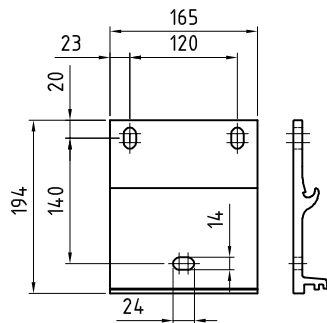

## Montagevarianten

Wandmontage mit  
Wandkonsole 135mm

Wandmontage mit  
Wandkonsole 70/165mm

Deckenmontage

Dachsparrenmontage

## Befestigungsvarianten Balkoness

Wandkonsole 70mm

Wandkonsole 165mm

Wandkonsole 135mm

### Wandkonsolen

Deckenkonsolwinkel

Deckenkonsolwinkel  
und Wandkonsole

Konsolplatte Balkoness W 300  
300x300mm, für Wandmontage

Konsolplatte Balkoness D 300  
300x300mm, für Deckenmontage