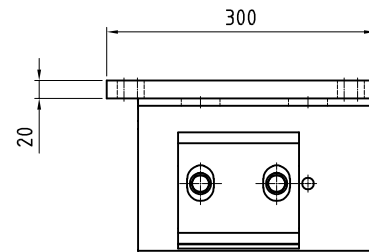

### Wandkonsolen

Deckenkonsolwinkel

Deckenkonsolwinkel  
und Wandkonsole

Konsolplatte Balkoness W 300  
300x300mm, für Wandmontage

Konsolplatte Balkoness D 300  
300x300mm, für Deckenmontage