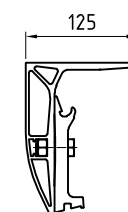

## Montagevarianten

Wandmontage mit  
Wandkonsole 135mm

Wandmontage mit  
Wandkonsole 70/165mm

Deckenmontage

Dachsparrenmontage

## Befestigungsvarianten Balkoness

Wandkonsole 70mm

Wandkonsole 165mm

Wandkonsole 135mm

### Wandkonsolen

Deckenkonsolwinkel

Deckenkonsolwinkel  
und Wandkonsole

Konsolplatte Balkoness W 300  
300x300mm, für Wandmontage

Konsolplatte Balkoness D 300  
300x300mm, für Deckenmontage