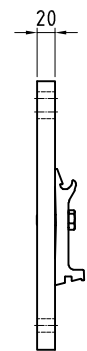

### Wandkonsolen

Deckenkonsolwinkel

Deckenkonsolwinkel  
und Wandkonsole

Konsolplatte Balkoness W 300  
300x300mm, für Wandmontage

Konsolplatte Balkoness D 300  
300x300mm, für Deckenmontage

### Konsolplatten

Dachsparren rechts (Dachsparren links ist spiegelbildlich)