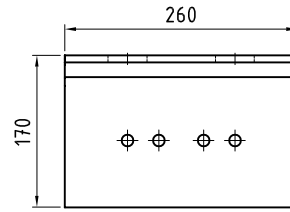

### Wandkonsolen

Deckenkonsolwinkel

Deckenkonsolwinkel  
und Wandkonsole

Konsolplatte Balkoness W 300  
300x300mm, für Wandmontage

Konsolplatte Balkoness D 300  
300x300mm, für Deckenmontage