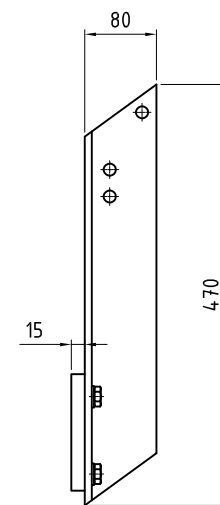

Konsolplatten