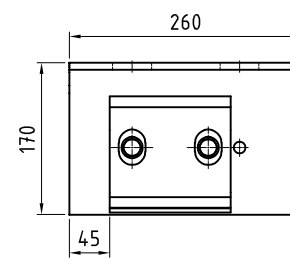

## Montagevarianten

Wandmontage mit  
Wandkonsole 135mm

Wandmontage mit  
Wandkonsole 70/165mm

Deckenmontage

Dachsparrenmontage

## Befestigungsvarianten Balkoness

Wandkonsole 70mm

Wandkonsole 165mm

Wandkonsole 135mm

### Wandkonsolen

Deckenkonsolwinkel

Deckenkonsolwinkel  
und Wandkonsole

Konsolplatte Balkoness W 300  
300x300mm, für Wandmontage

Konsolplatte Balkoness D 300  
300x300mm, für Deckenmontage