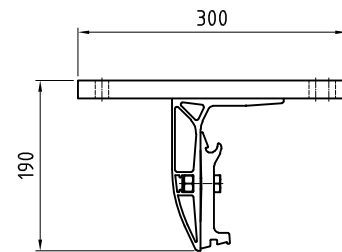

### Wandkonsolen

Deckenkonsolwinkel

Deckenkonsolwinkel  
und Wandkonsole

Konsolplatte Balkoness W 300  
300x300mm, für Wandmontage

Konsolplatte Balkoness D 300  
300x300mm, für Deckenmontage

### Konsolplatten

Dachsparren rechts (Dachsparren links ist spiegelbildlich)