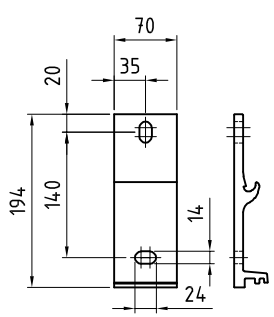

## Montagevarianten

Wandmontage mit  
Wandkonsole 135mm

Wandmontage mit  
Wandkonsole 70/165mm

Deckenmontage

Dachsparrenmontage

## Befestigungsvarianten Balkoness

Wandkonsole 70mm

Wandkonsole 165mm

Wandkonsole 135mm

### Wandkonsolen

Deckenkonsolwinkel

Deckenkonsolwinkel  
und Wandkonsole

Konsolplatte Balkoness W 300  
300x300mm, für Wandmontage

Konsolplatte Balkoness D 300  
300x300mm, für Deckenmontage