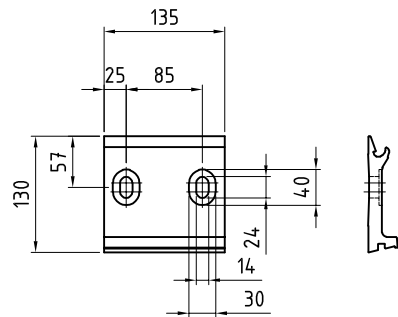

Wandkonsole 135mm

Wandkonsolen