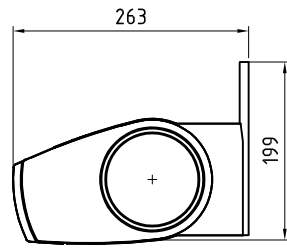

## Montagevarianten

Wandmontage mit  
Wandkonsole 135mm

Wandmontage mit  
Wandkonsole 70/165mm

Deckenmontage

Dachsparrenmontage