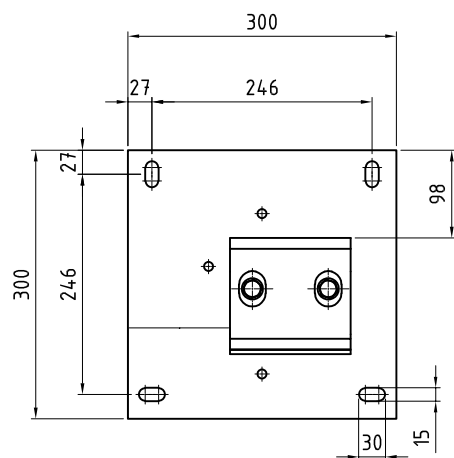

## Befestigungsvarianten Balkoness

Wandkonsole 70mm

Wandkonsole 165mm

Wandkonsole 135mm

### Wandkonsolen

Deckenkonsolwinkel

Deckenkonsolwinkel  
und Wandkonsole

Konsolplatte Balkoness W 300  
300x300mm, für Wandmontage

Konsolplatte Balkoness D 300  
300x300mm, für Deckenmontage