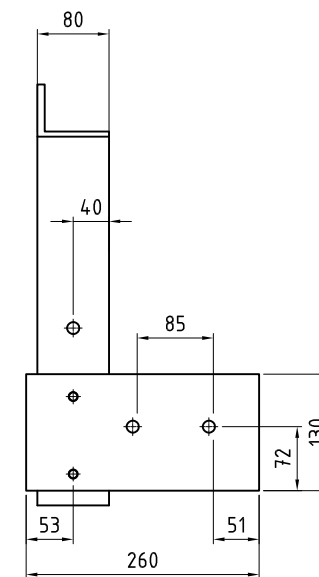

Dachsparren rechts (Dachsparren links ist spiegelbildlich)