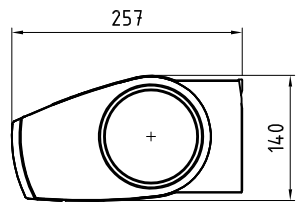

## Montagevarianten

Wandmontage mit  
Wandkonsole 135mm

Wandmontage mit  
Wandkonsole 70/165mm

Deckenmontage

Dachsparrenmontage

### Wandkonsolen

Deckenkonsolwinkel

Deckenkonsolwinkel  
und Wandkonsole

Konsolplatte Balkoness W 300  
300x300mm, für Wandmontage

Konsolplatte Balkoness D 300  
300x300mm, für Deckenmontage