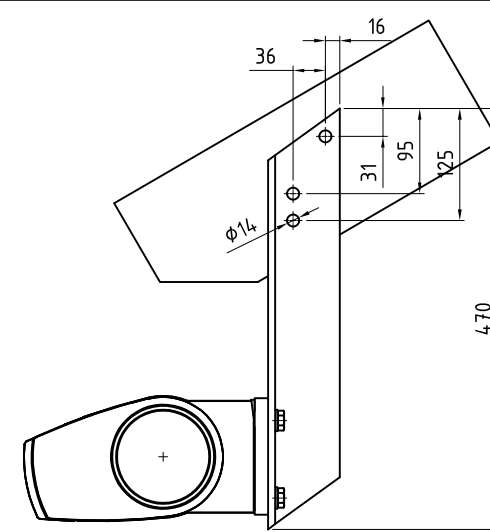

## Montagevarianten

Wandmontage mit  
Wandkonsole 135mm

Wandmontage mit  
Wandkonsole 70/165mm

Deckenmontage

Dachsparrenmontage

## Befestigungsvarianten Balkoness

Wandkonsole 70mm

Wandkonsole 165mm

Wandkonsole 135mm

### Wandkonsolen

Deckenkonsolwinkel

Deckenkonsolwinkel  
und Wandkonsole

Konsolplatte Balkoness W 300  
300x300mm, für Wandmontage

Konsolplatte Balkoness D 300  
300x300mm, für Deckenmontage