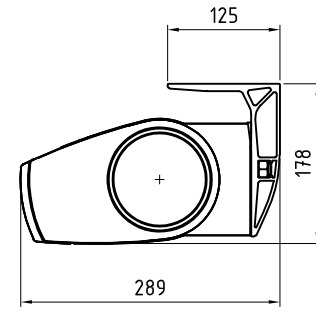

## Montagevarianten

Wandmontage mit  
Wandkonsole 135mm

Wandmontage mit  
Wandkonsole 70/165mm

Deckenmontage

Dachsparrenmontage

### Wandkonsolen

Deckenkonsolwinkel

Deckenkonsolwinkel  
und Wandkonsole

Konsolplatte Balkoness W 300  
300x300mm, für Wandmontage

Konsolplatte Balkoness D 300  
300x300mm, für Deckenmontage